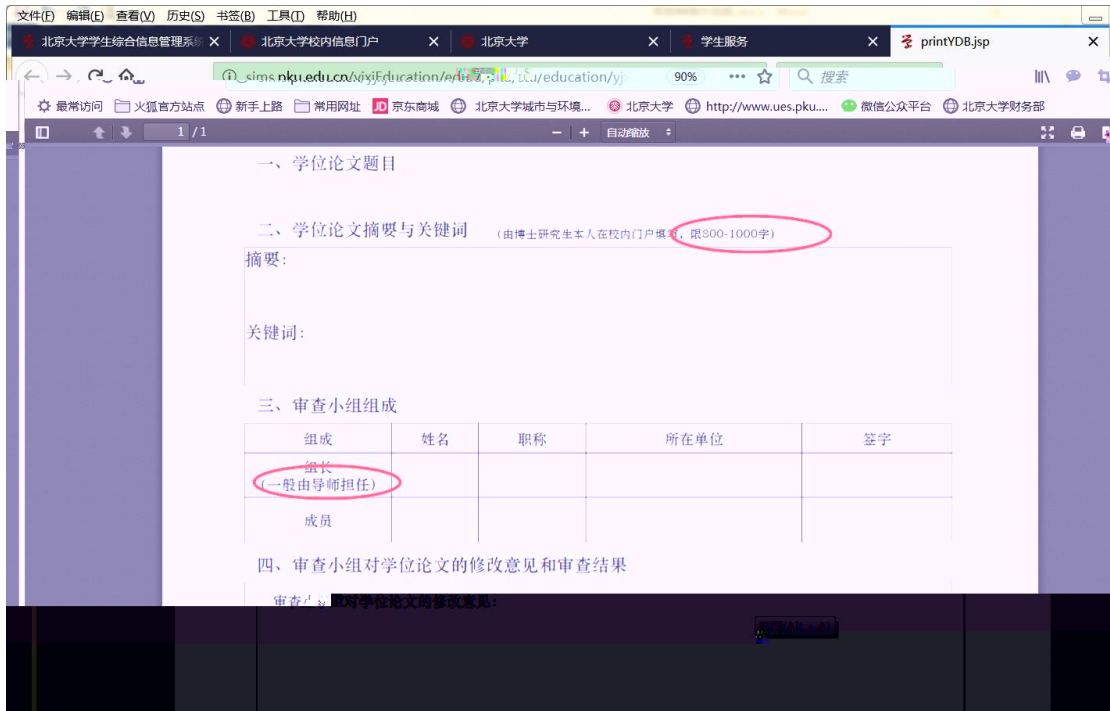

查看注册历史 查看学籍异动/打印申请表 非京籍在学证明 短期访学

培养办教务 (电话62751358)

维护个人培养计划 中期退课申请

查询培养环节 培养环节录入及打印

4

5

6

学院